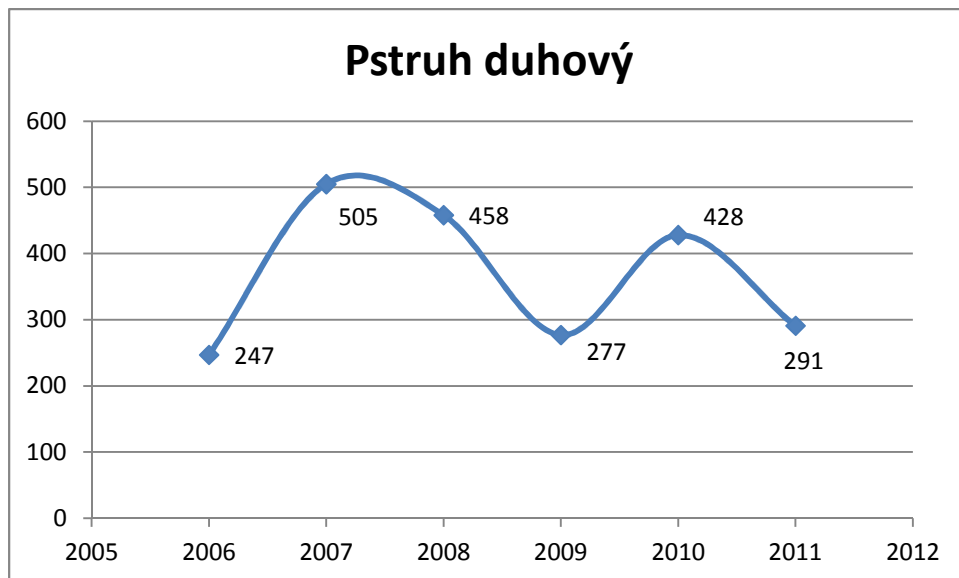

## Přehled o úlovcích v ks za období 2006 až 2011 – revír 473 002