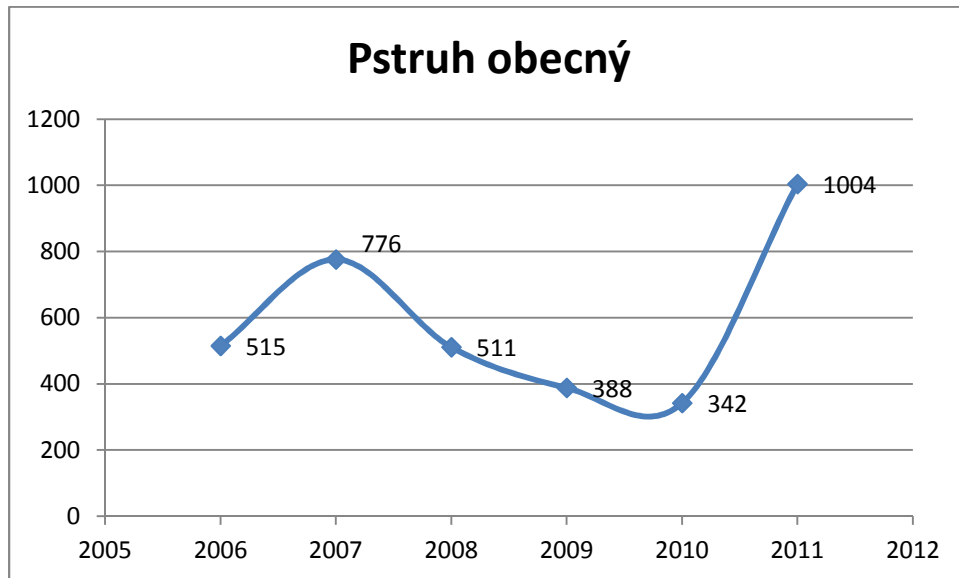

## Přehled o úlovcích v ks za období 2006 až 2011 – revír 473 002