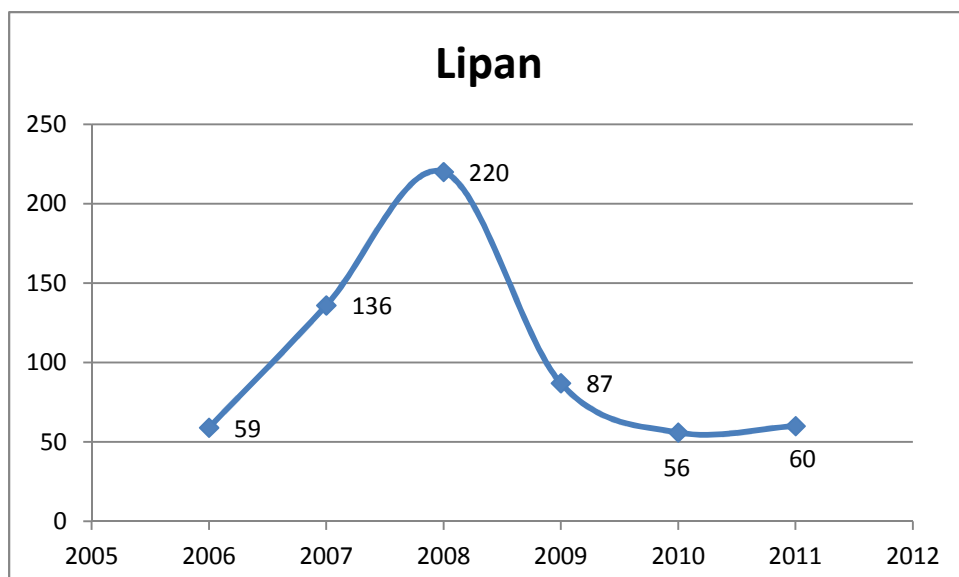

## Přehled o úlovcích v ks za období 2006 až 2011 – revír 473 002